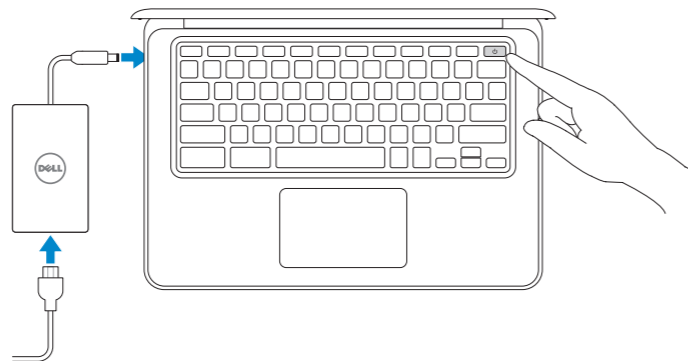

Chromebook 13 3380

Quick Start Guide

Hurtig startguide
Pikaopas
Hurtigstart
Guía de inicio rápido
Snabbstartguide

1 Connect the power adapter and turn on your computer

Tilslut strømadapteren og tænd for din computer
Kytke verkkolaite ja käynnistä tietokone
Koble til strømadapteren, og slå på datamaskinen
Conecte el adaptador de alimentación y encienda el equipo
Anslut nätadapern och slå på datorn